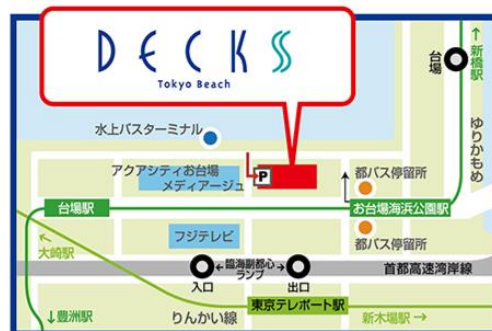

## 【実施概要】

- 名称：「お台場ーゲン」  
会期：2017年6月23日(金)からスタート  
会場：「**デックス東京ビーチ(DECKS BIG SALE)**」  
今すぐ欲しい人気アイテムが続々プライスダウン！  
OFF率:最大70%  
店舗数:17店舗  
「**アクアシティお台場 (アクア・ザ・バーゲン)**」  
話題のショップとエリア最大級のグルメ街  
OFF率:最大80%  
店舗数:約40店舗  
「**ヴィーナスフォート(ヴィーナスフォートバーゲン)**」  
アウトレット店舗も同時開催！  
ファッションからキッズ・ペットアイテムまで幅広いラインアップ！  
OFF率:最大80%  
店舗数:約100店舗  
「**ダイバーシティ東京 プラザ(ダイバーシティ劇的セール)**」  
国内外の人気カジュアルブランドが充実！  
OFF率:最大70%  
店舗数:約80店舗

「DECKS BIG SALE」イメージ

### <施設概要>

施設名称	デックス東京ビーチ (デックストウキョウビーチ)	
所在地	〒135-0091東京都港区台場1-6-1	
店舗数	89店舗(2017年6月12日現在)	
営業時間	路面店舗	レストラン、カフェ、物販、サービス、その他ショップ
	3F~5F	レストラン、カフェ、物販、東京トリックアート迷宮館
	3F	東京ジョイポリス
	3F	マダム・タッソー東京(入口)
	3F	レゴランド・ディスカバリー・センター東京(入口)
	5F 6F	レストラン レストラン
		各店により異なる
		11:00~21:00
		10:00~22:00 (最終入場21:15)
		平日 11:00~20:00 (最終入場19:00)
		土日祝 10:00~20:00 (最終入場19:00)
		平日 10:00~20:00 (最終入場18:00)
		土日祝 10:00~21:00 (最終入場19:00)
		11:00~23:00
		11:00~24:00

施設代表TEL 03-3599-6500

公式HP <http://www.odaiba-decks.com/>

アクセス 電車 ゆりかもめ「お台場海浜公園」駅から徒歩2分  
りんかい線「東京テレポート」から徒歩5分  
車 首都高速11号台場線「台場ランプ」から約3分  
首都高速湾岸線「有明/臨海副都心ランプ」から約4分

読者・視聴者からのお問合せ先 Tel:03-3599-6500