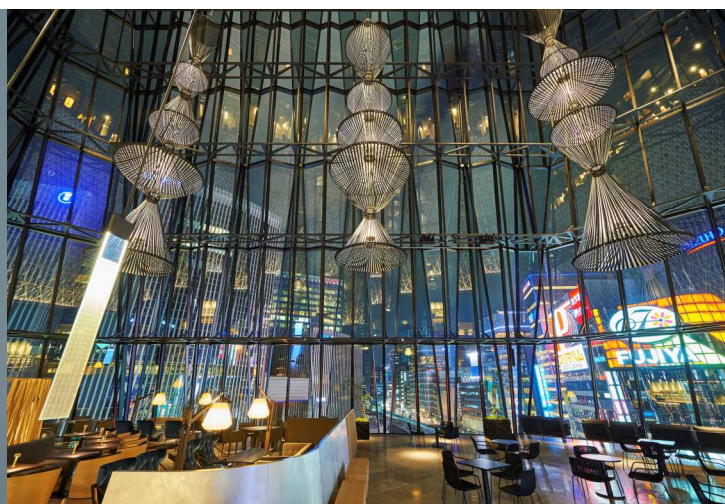

(c)Ayako Yamamoto

東儀秀樹

KIRIKO LOUNGE

Photo: Shintaro Shiratori / Sony Music Labels, Inc.

川井郁子

悠久の月日を経て奏でられる深い音色とともに、独自の創作や表現に情熱を注ぎ続ける雅楽師 東儀秀樹が雅楽ならではの厳かな調べと、現代の楽曲を織り交ぜてお届けする本コンサート。スペシャルゲストとして最高のテクニックと情熱的な音色で聴く人を魅了し続けるヴァイオリニスト 川井郁子を迎え、日本の伝統楽器と西洋の伝統を受け継ぐヴァイオリンの共演でお届けします。銀座の華やかな景色を望みながら、ドリンクや軽食とともに一日限りの一流アーティストによる優雅なひと時をお楽しみください。

「TOKYU PLAZA GINZA × Bunkamura SPECIAL PROGRAM」では、音楽・伝統芸能・アートをはじめとする様々なジャンルの文化芸術をご紹介します。「Creative Japan ～世界は、ここから、おもしろくなる～」を体現するアーティストや新しい才能の紹介、銀座に集う本質を見極める“大人”の嗜好に合った多彩なジャンルのカルチャーの提供、またジャンルを超えたコラボレーション企画などを通じて、東急プラザ銀座ならではの新しい文化発信を目指します。