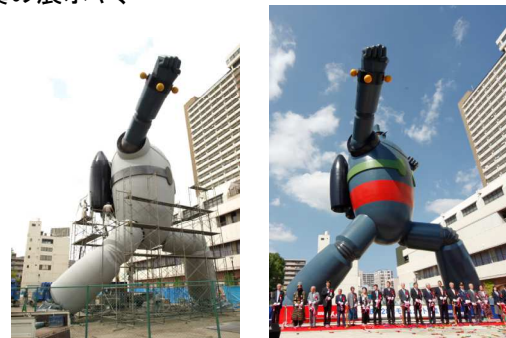

③鉄人28号モニュメント10年の歩み展

鉄人28号モニュメントの着想・考案から10周年に至る変遷を史実や写真の展示や、モニュメント完成までを映したメイキング動画でご紹介します。

【実施概要】

展示内容： パネル展示(写真、史実)、動画など

展示期間： 9月28日(土)～10月25日(金)

展示場所： 東急プラザ新長田2F 特設会場