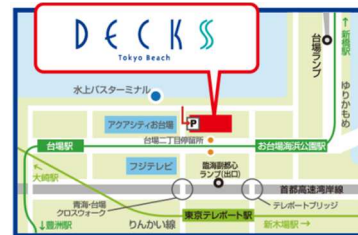

（3F シーサイドデッキの運営管理に伴う変更となります）

写真はイメージです

■デックス東京ビーチ JAPAN FESTIVAL

訪日外国人観光客に人気の食品サンプル体験コーナーや足湯コーナーなどが登場。日本ならではの「クールジャパン」体験と、デックス東京ビーチならではのユニークな「遊」&「食」体験をご提供します。また、センターデッキには、期間限定で高さ約4mのクリスマスツリーが登場します。

<デックス東京ビーチ JAPAN FESTIVAL 開催概要>

期 間 : 2019年11月17日（日）～2020年1月5日（日）

場 所 : デックス東京ビーチ 館内各所

内 容 : 人力車での送迎、食品サンプル体験、ポカポカ足湯コーナーなど

<クリスマスツリー設置概要>

期 間 : 2019年11月8日（金）～12月25日（水）

時 間 : 9:00～24:00 ※点灯時間

場 所 : デックス東京ビーチ 3F センターデッキ

デックス東京ビーチ 施設紹介動画 QRコード

■施設概要

施設名称	デックス東京ビーチ (デックストウキョウビーチ)	
所在地	〒135-0091 東京都港区台場1-6-1	
店舗数	約100店舗	
営業時間	路面店舗	レストラン、カフェ、物販、サービス、 その他ショップ 各店により異なる
	3F~5F	レストラン、カフェ、物販、 東京トリックアート迷宮館 11:00~21:00
	3F	東京ジョイポリス 10:00~22:00 (最終入場21:15)
	3F	マダム・タッソー東京 (入口) 平日 11:00~20:00 (最終入場19:00) 土日祝 10:00~20:00 (最終入場19:00)
	3F	レゴランド・ディスカバリー・センター東京 (入口) 平日 10:00~20:00 (最終入場18:00) 土日祝 10:00~21:00 (最終入場19:00)
	5F	レストラン 11:00~23:00
	6F	レストラン 11:00~24:00
施設代表 TEL	03-3599-6500	
公式 HP	https://www.odaiba-decks.com/	
アクセス	電車	ゆりかもめ「お台場海浜公園」駅から徒歩2分 りんかい線「東京テレポート」駅から徒歩5分
	車	首都高速11号台場線「台場ランプ」から約3分 首都高速湾岸線「有明/臨海副都心ランプ」から約4分