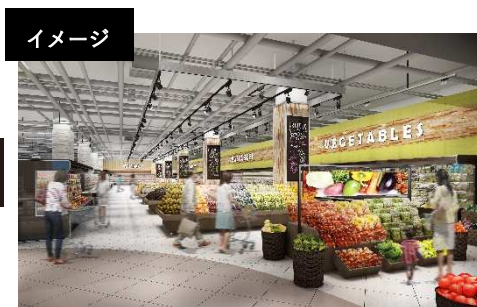

肉工房 千里屋

お客さまにとってなくてはならないお店を目指し、とびきり新鮮で美味しいお肉を超破格値でご提供します。

八百司（やおじ）

八百司

日々の食卓には欠かせない、お野菜を中心に「新鮮でより良い商品をより安く！」をモットーにご提供をさせて頂いております。

■北摂エリアの人気店舗

ブーランジェリー&カフェ サニーサイド

サニーサイドでは 1976 年の創業当時からオールスクラッチによるパン作りにこだわり、焼きたて・揚げたて・作りたてを大切にしています。また焼き立てパンと焙りたてコーヒーの美味しさを味わって頂くためにカフェスペースを設置しています。

お買い物の楽しさと利便性を追求し、地域に根差した品揃えを実現することで、より一層お客さまにご支持いただける店づくりを目指します。

【“漁港直送鮮魚”“産直野菜”など地元のおいしさを毎日の食卓にお届け】

近畿地方の各漁港で水揚げ、直送された「地獲れ鮮魚」、大阪府内やイオン直営農場等からの産直野菜や果物など、鮮度にこだわった地域の食材を取り揃えます。

【“五感”で楽しむ食のライブ「Live Kitchen」】

オープン以来地域のお客さまにご愛顧いただいている、ロテサリーチキンを使ったお弁当やサンドイッチでご提供するほか、焼き立てパン、手作りスイーツ等を展開し、お買い物途中のひとときやモーニング、ランチなど、お客さまの生活スタイルに合わせてお求めいただけます。

③施設に賑わいを生み出す大型フードコートの新設

バリエーション豊かな12店舗の出店が決定、賑わいを創出します！

CENTER棟2階に新設する大型フードコートは約650席の客席からなり、ボックス席や小上がり席などを設置。また配膳のお手伝いをするスタッフを配置して様々なお客さまがお買い物の合間にホッと一息つける場所になります。