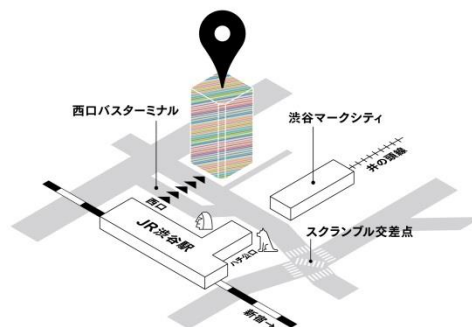

川島明 (8階：イベントスペース)

1979年生まれ。京都府出身。漫才コンビ「麒麟」のボケ担当。「見た人が微笑むぐらいのひと口サイズの不幸」を描きたくて絵画を始める。

イラスト&エッセイ集「うつむきくん」が話題に。

■ 施設概要

施設名称 : 東急プラザ渋谷
所在地 : 東京都渋谷区道玄坂1丁目2-3 渋谷フクラス内
店舗数 : 69店舗
営業時間 : 物販・サービス店舗 11:00～20:00
飲食店舗 11:00～22:00
17階 SHIBU NIWA 11:00～18:00
※一部店舗により異なる
代表 TEL : 03-3464-8109
(10:00～20:00/休館日を除く)
公式 HP : <https://shibuya.tokyu-plaza.com/>
アクセス : JR各線 渋谷駅南改札西口 徒歩1分