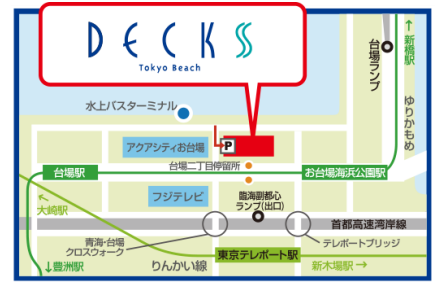

< 「TOKYO SUPERCAR DAY 2020」 実施概要 >

- 名 称 : TOKYO SUPERCAR DAY 2020
- 日 時 : 2020年10月31日(土)、11月1日(日) 11:00~21:00 (一部17:00まで)
- 場 所 : デックス東京ビーチ、アクアシティお台場、ヒルトン東京お台場
- 入場料 : 無料
- 内 容 : ・日本初上陸「マクラーレン スピードテール」をはじめ、世界有数のスーパーカー約150台の展示
・一部の車両をライトアップし、お台場が誇る夜景とコラボして展示
・車系人気YouTuber、インスタグラマーの来場を予定
・マスク(大人用)を無料配布

「TOKYO SUPERCAR DAY 2019」の
様子

■ 「デックス東京ビーチ」 施設概要

- 施設名称 : デックス東京ビーチ
 運営 : 東急不動産 SC マネジメント株式会社
 所在地 : 東京都港区台場 1-6-1
 店舗数 : 約 100 店舗
 営業時間 : 店舗により異なる
 ※最新の営業時間は施設公式 HP よりご確認ください
 代表 TEL : 03-3599-6500 (受付時間 11:00~18:00)
 公式 HP : <https://www.odaiba-decks.com/>
 アクセス : 電車 ゆりかもめ「お台場海浜公園」駅から徒歩 2 分
 りんかい線「東京テレポート」駅から徒歩 5 分
 車 首都高速 11 号台場線「台場ランプ」から約 3 分
 首都高速湾岸線「有明/臨海副都心ランプ」から約 4 分

■ 「アクアシティお台場」 施設概要

- 施設名称 : アクアシティお台場
 運営 : 三菱地所リアルマネジメント株式会社
 所在地 : 東京都港区台場 1-7-1
 店舗数 : 約 132 店舗
 営業時間 : 店舗により異なる
 ※最新の営業時間は施設公式 HP よりご確認ください
 代表 TEL : 03-3599-4700
 公式 HP : <https://www.aquacity.jp/>
 アクセス : 電車 ゆりかもめ「台場」駅から徒歩 1 分
 りんかい線「東京テレポート」駅から徒歩 6 分
 車 首都高速 11 号台場線「台場ランプ」から約 3 分
 首都高速湾岸線「臨海副都心ランプ」から約 1 分、同「有明ランプ」から約 5 分

■ 「ヒルトン東京お台場」 施設概要

- 施設名称 : ヒルトン東京お台場
 運営 : 株式会社東京ヒューマニアエンタプライズ
 所在地 : 東京都港区台場 1-9-1
 客室 : 全 453 室
 施設 : レストラン & バー、宴会場、チャペル、スパ、スイミングプール
 営業時間 : 施設により異なる
 ※最新の営業時間は施設公式 HP よりご確認ください
 代表 TEL : 03-5500-5500
 公式 HP : <https://www.hiltonodaiba.jp/>
 アクセス : 電車 ゆりかもめ「台場」駅直結
 りんかい線「東京テレポート」駅から徒歩約 10 分
 車 首都高速 11 号台場線「台場ランプ」から約 3 分
 首都高速湾岸線「臨海副都心ランプ」から約 3 分、同「有明ランプ」から約 4 分