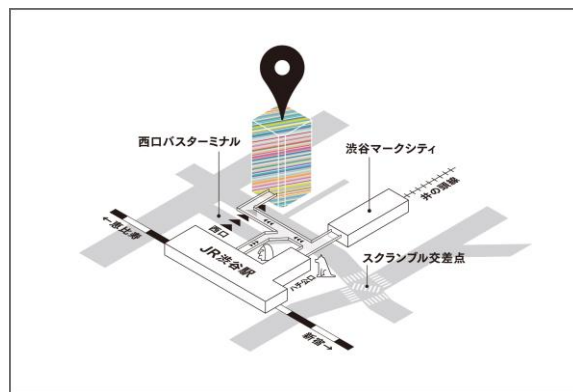

期 間：2020年12月4日（金）～2021年1月12日（火）

場 所：3階「111 -ICHIICHIICHI-」

■ 施設概要

施設名称：東急プラザ渋谷
所在地：東京都渋谷区道玄坂1丁目2-3 渋谷フクラス内
店舗数：69店舗
営業時間：物販・サービス店舗 11:00～21:00
飲食店舗 11:00～23:00
17階 SHIBU NIWA 11:00～18:00
(金・土・祝前日は～21:00)

※一部店舗により異なる

代表 TEL：03-3464-8109

(11:00～21:00／休館日を除く)

公式 HP：<https://shibuya.tokyu-plaza.com/>

アクセス：JR各線 渋谷駅西口連絡通路「渋谷フクラス歩行者デッキ」直結

※新型コロナウイルス感染拡大防止のための取り組み

https://www.tokyu-plaza.com/sc/share/eventpdf/202009/28/20200928event_sc_event_pdf1_1031_pdf1.pdf