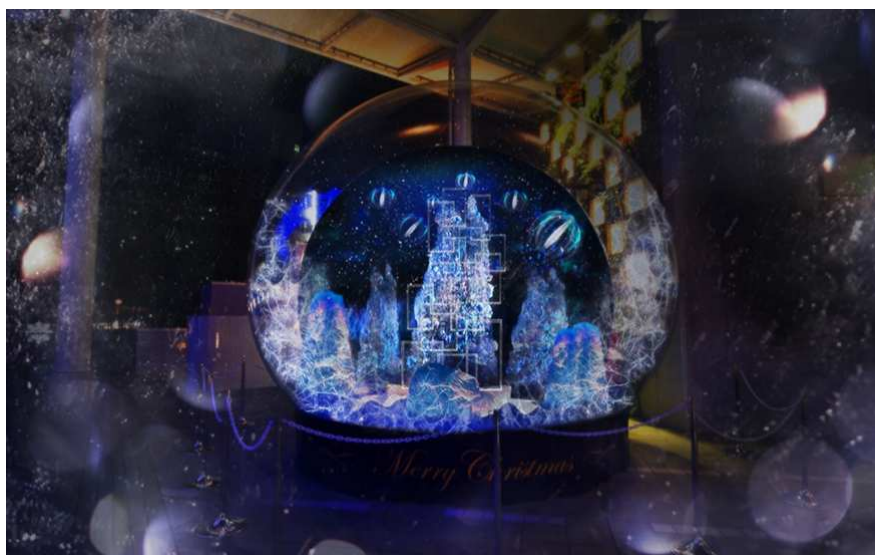

2014年10月30日

東急不動産SCマネジメント株式会社

あべのキューズモールのクリスマスイルミネーション「あべの BLUE SNOW」に
『スノウアクアリウム』登場!!

Q's MALL × NAKED Inc.

高さ4メートルの「ビッグスノードーム」をプロジェクションマッピングで演出
「あべの BLUE SNOW」開催期間:2014年11月6日(木)~12月25日(木)
※『スノウアクアリウム』は、2014年11月19日(水)16時25分~スタート(予定)

東急不動産SCマネジメント株式会社(本社:東京都渋谷区、社長:土屋光夫)は、運営管理するショッピングセンター「あべのキューズモール」にて、2014年11月6日(木)~12月25日(木)の期間限定で青と白を基調としたクリスマスイルミネーション「あべの BLUE SNOW」を開催します。

本年は、当施設のクリスマスシンボルの「ビッグスノードーム」が、プロジェクションマッピングと光ファイバーを融合させた新たな演出で『スノウアクアリウム』として登場します。(11月19日(水)から設置予定) 東京駅の3Dプロジェクションマッピングをはじめ、さまざまな施設などの空間演出で有名な NAKED Inc.代表 村松亮太郎氏が総合演出を手がけます。

当イベントは、キューズモール3施設(あべのキューズモール、あまがさきキューズモール、みのおキューズモール)にて展開するクリスマスプロモーション「MERRY Q's MALL」の一部として開催します。

『スノウアクアリウム』イメージ

■あべのキューズモールクリスマスイルミネーション「あべの BLUE SNOW」概要

- ・ 名称 : 「あべの BLUE SNOW」
- ・ 期間 : 2014年11月6日(木)~12月25日(木) 一部は、2月末まで実施(予定)
- ・ 点灯時間 : 16:25~23:00 ※11月6日(木)は、17:00~23:00
※『スノウアクアリウム』は、2014年11月19日(水)16:25~スタート(予定)

■あべのキューズモールのクリスマスイルミネーション「あべの BLUE SNOW」のポイント

◎プロジェクションマッピングと光ファイバーを用いた『スノウアクアリウム』

商業施設やホテルなどの空間演出や、体験型イベントやショーを手掛ける村松亮太郎氏に総合演出を依頼し、あべのキューズモールのクリスマスシンボルである「ビッグスノードーム」(高さ約4メートル、直径約4.5メートル)が、プロジェクションマッピングと光ファイバーを用いた新たな演出で登場します。Deep Sea(=深海)をモチーフに“太陽の光が届かない冬の深海”を再現します。