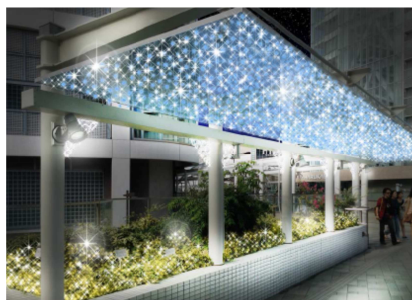

■あべのキューズモールのクリスマスイルミネーション「あべの BLUE SNOW」のポイント

◎プロジェクションマッピングと光ファイバーを用いた『スノウアクアリウム』

商業施設やホテルなどの空間演出や、体験型イベントやショーを手掛ける村松亮太郎氏に総合演出を依頼し、あべのキューズモールのクリスマスシンボルである「ビッグスノードーム」(高さ約4メートル、直径約4.5メートル)が、プロジェクションマッピングと光ファイバーを用いた新たな演出で登場します。Deep Sea(=深海)をモチーフに“太陽の光が届かない冬の深海”を再現します。

- ・ 開催日時 : 2014年11月19日(水)～12月25日(木) (予定)
- ・ 設置場所 : 2F アーバンアベニュー

『スノウアクアリウム』イメージ

◎直径約3メートルの球体型テントを利用した空中に浮遊するテマリクラゲのイルミネーション

柱に吊るすことで宙に浮かべることができる球体型テントを利用し、Deep Sea(=深海)をモチーフに浮遊するテマリクラゲが幻想的な世界を届けます。

- ・ 開催日時 : 2014年12月中旬～2月中旬(予定)
- ・ 設置場所 : 2F アーバンアベニュー

※詳しい日程は決定次第あべのキューズモールホームページにて発表します。

テマリクラゲのイルミネーションイメージ

◎「光の森」をテーマに、4F ガーデンエリアがパワーアップ

上記2つの演出のほかにも、高さ約4メートルの光のツリーが2F アーバンアベニューに登場するほか、館内全館でクリスマス気分を盛り上げる光の装飾を展開します。4F ガーデンエリアは、「光の森」をテーマに、樹々を活かした装飾で、光のトナカイがお出迎えするなど昨年よりパワーアップしてお届けします。