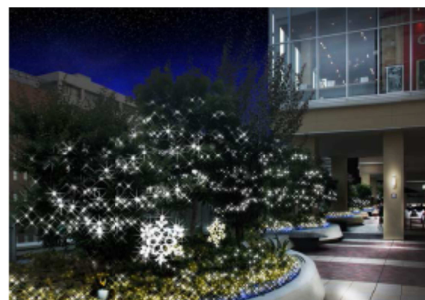

■あべのキューズモールのクリスマスイルミネーション「あべの BLUE SNOW」のポイント

◎プロジェクションマッピングと光ファイバーを用いた『スノウアクアリウム』

商業施設やホテルなどの空間演出や、体験型イベントやショーを手掛ける村松亮太郎氏に総合演出を依頼し、あべのキューズモールのクリスマスシンボルである「ビッグスノードーム」(高さ約4メートル、直径約4.5メートル)が、プロジェクションマッピングと光ファイバーを用いた新たな演出で登場します。Deep Sea(=深海)をモチーフに“太陽の光が届かない冬の深海”を再現します。

- ・ 開催日時 : 2014年11月19日(水)～12月25日(木) (予定)
- ・ 設置場所 : 2F アーバンアベニュー

『スノウアクアリウム』イメージ

◎直径約3メートルの球体型テントを利用した空中に浮遊するテマリクラゲのイルミネーション

柱に吊るすことで宙に浮かべることができる球体型テントを利用し、Deep Sea(=深海)をモチーフに浮遊するテマリクラゲが幻想的な世界を届けます。

- ・ 開催日時 : 2014年12月中旬～2月中旬(予定)
- ・ 設置場所 : 2F アーバンアベニュー

※詳しい日程は決定次第あべのキューズモールホームページにて発表します。

テマリクラゲのイルミネーションイメージ

◎「光の森」をテーマに、4F ガーデンエリアがパワーアップ

上記2つの演出のほかにも、高さ約4メートルの光のツリーが2F アーバンアベニューに登場するほか、館内全館でクリスマス気分を盛り上げる光の装飾を展開します。4F ガーデンエリアは、「光の森」をテーマに、樹々を活かした装飾で、光のトナカイがお出迎えするなど昨年よりパワーアップしてお届けします。