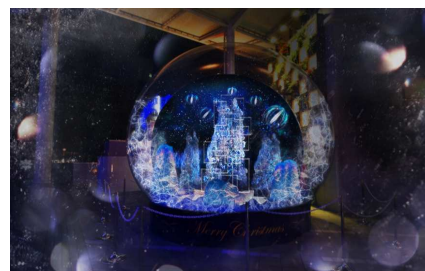

当イベントは、キューズモール3施設(あべのキューズモール、あまがさきキューズモール、みのおキューズモール)にて展開するクリスマスプロモーション「MERRY Q's MALL」の一部として開催します。

『スノウアクアリウム』イメージ

■あべのキューズモールクリスマスイルミネーション「あべの BLUE SNOW」概要

- ・ 名称 : 「あべの BLUE SNOW」
- ・ 期間 : 2014年11月6日(木)~12月25日(木) 一部は、2月末まで実施(予定)
- ・ 点灯時間 : 16:25~23:00 ※11月6日(木)は、17:00~23:00
※『スノウアクアリウム』は、2014年11月19日(水)16:25~スタート(予定)

■あべのキューズモールのクリスマスイルミネーション「あべの BLUE SNOW」のポイント

◎プロジェクションマッピングと光ファイバーを用いた『スノウアクアリウム』

商業施設やホテルなどの空間演出や、体験型イベントやショーを手掛ける村松亮太郎氏に総合演出を依頼し、あべのキューズモールのクリスマスシンボルである「ビッグスノードーム」(高さ約4メートル、直径約4.5メートル)が、プロジェクションマッピングと光ファイバーを用いた新たな演出で登場します。Deep Sea(=深海)をモチーフに“太陽の光が届かない冬の深海”を再現します。

- ・ 開催日時 : 2014年11月19日(水)～12月25日(木) (予定)
- ・ 設置場所 : 2F アーバンアベニュー

『スノウアクアリウム』イメージ

◎直径約3メートルの球体型テントを利用した空中に浮遊するテマリクラゲのイルミネーション

柱に吊るすことで宙に浮かべることができる球体型テントを利用し、Deep Sea(=深海)をモチーフに浮遊するテマリクラゲが幻想的な世界を届けます。

- ・ 開催日時 : 2014年12月中旬～2月中旬(予定)
- ・ 設置場所 : 2F アーバンアベニュー