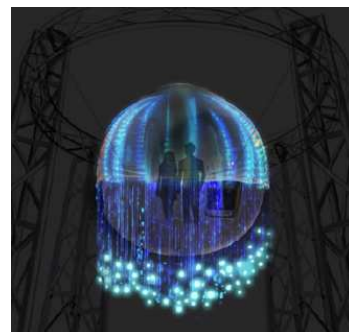

■あべのキューズモールのクリスマスイルミネーション「あべの BLUE SNOW」のポイント

◎プロジェクションマッピングと光ファイバーを用いた『スノウアクアリウム』

商業施設やホテルなどの空間演出や、体験型イベントやショーを手掛ける村松亮太郎氏に総合演出を依頼し、あべのキューズモールのクリスマスシンボルである「ビッグスノードーム」(高さ約4メートル、直径約4.5メートル)が、プロジェクションマッピングと光ファイバーを用いた新たな演出で登場します。Deep Sea(=深海)をモチーフに“太陽の光が届かない冬の深海”を再現します。

- ・ 開催日時 : 2014年11月19日(水)～12月25日(木) (予定)
- ・ 設置場所 : 2F アーバンアベニュー

『スノウアクアリウム』イメージ

◎直径約3メートルの球体型テントを利用した空中に浮遊するテマリクラゲのイルミネーション

柱に吊るすことで宙に浮かべることができる球体型テントを利用し、Deep Sea(=深海)をモチーフに浮遊するテマリクラゲが幻想的な世界を届けます。

- ・ 開催日時 : 2014年12月中旬～2月中旬(予定)
- ・ 設置場所 : 2F アーバンアベニュー

※詳しい日程は決定次第あべのキューズモールホームページにて発表します。

テマリクラゲのイルミネーションイメージ

◎「光の森」をテーマに、4F ガーデンエリアがパワーアップ

上記2つの演出のほかにも、高さ約4メートルの光のツリーが2F アーバンアベニューに登場するほか、館内全館でクリスマス気分を盛り上げる光の装飾を展開します。4F ガーデンエリアは、「光の森」をテーマに、樹々を活かした装飾で、光のトナカイがお出迎えするなど昨年よりパワーアップしてお届けします。

今回の「あべの BLUE SNOW」では、『スノウアクアリウム』および球体型テントを利用したテマリクラゲのイルミネーションの総合演出を担当。

■キューズモール3施設のクリスマスプロモーション「MERRY Q's MALL」概要

キューズモール各施設では、クリスマスイルミネーションをはじめ、クリスマス装飾を館内各所に設置し、お客様にお買い物を楽しみながらクリスマス気分を味わっていただくプロモーションを展開します。また、各テナントでは、クリスマスのさまざまな商品やサービスが提供される予定です。