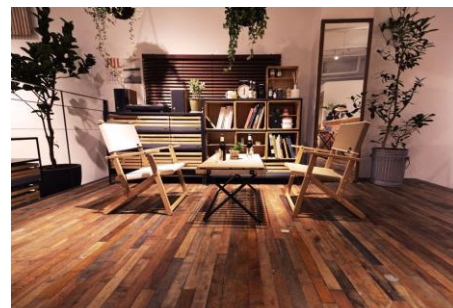

「INOUT」は、部屋(内)とフィールド(外)をシームレスに繋ぐオリジナルファニチャーを展開するライフスタイルブランドです。部屋で過ごすライフスタイルをそのままフィールドに持ち出し、部屋に帰り収納するのではなく、そのまま同じファニチャーで生活するというコンセプトのテーブルやイスといったファニチャーを中心に、シンプルで無駄のない、エコロジカルなライフスタイルを提案しています。

今回のPOP UP SHOPでは、ブランドを代表するファニチャーはもちろん、部屋でもフィールドでもこだわりのコーヒーを楽しめるドリップセットやマグ、オリジナルデザインのTシャツ、アロマグッズなど、暮らしを楽しむライフスタイル雑貨を中心に、これまでにない充実のラインナップが揃います。常設の店舗は東日本橋に1店舗のみで、アウトドアイベント以外での商業施設への出店は今回が初となります。小屋をイメージした店舗の中で、実際の使用シーンをイメージしながら、こだわりのファニチャーやライフスタイル雑貨を体感しながら買い物を楽しめます。